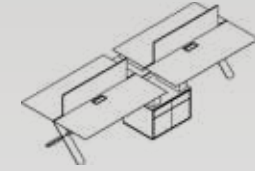

WINO DÖRTLÜ ETAJERLİ MASA

Wino Quad Desk with Return