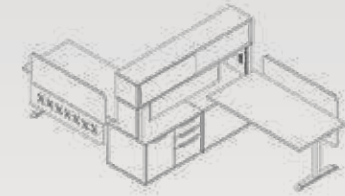

L: 365
W: 200 cm
H: 150 cm

Ahşap Renkleri
Wood Colors

Metal Renkler
Metal Colors

Sepet
Basket

Kül Grisi
Ash Gray

Beyaz
White