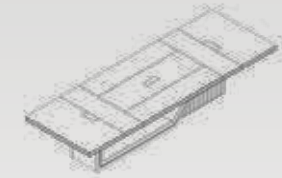

BE COOL TOPLANTI MASASI

Be cool Meeting Table