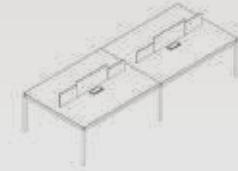

*Less Double Workstation Table*

LESS

DÖRTLÜ ÇALIŞMA MASASI

*Less Workstation Table*

L: 120 / 140 / 160 / 180 cm  
W: 140 cm  
H: 76 cm

L: 240 / 280 / 320 / 360 cm  
W: 140 cm  
H: 76 cm

Ahşap Renk Seçenekleri  
Wood Color Options