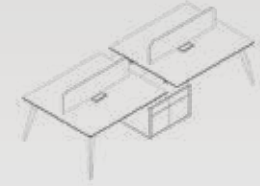

L: 280 / 320 / 360 / 400 / 440 cm
W: 140 cm
H: 75 cm

Ahşap Renk Seçenekleri
Wood Colors Options

Metal Renkler
Metal Colors