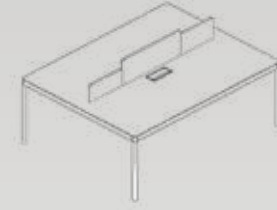

L: 120 / 140 / 160 / 180 cm
W: 140 cm
H: 76 cm