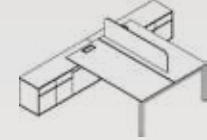

L: 145 / 165 / 185 / 205 cm
W: 240 cm
H: 75 cm