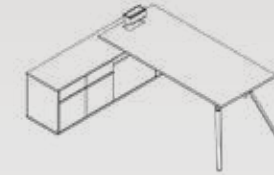

Modern çizgilerin hayat bulduğu Deep, zarif metal ayakların vermiş olduğu hafiflik ile ofislerinizde modern ve dinamik bir denge sağlamaktadır.

Deep, where modern lines come to life, provides a modern and dynamic balance in your offices with the lightness of elegant metal legs.