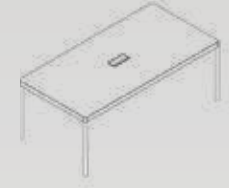

LESS TOPLANTI MASASI

Less Meeting Table

SWAN TOPLANTI MASASI

Swan Meeting Table

L: 80cm   L: 100/200 cm   L: 240/280/320/360cm
W: 80 cm   W: 100 cm   W: 120cm
H: 75 cm   H: 75 cm   H: 75 cm

Ahşap Renk Seçenekleri
Wood Colors Options

Sepet
Basket

Lake Beyaz
White

Siyah
Black

Metal Renk Seçenekleri
Metal Colors Options

Siyah
Black

Yeşil
Green

L: 240 cm
W: 110 cm
H: 75 cm

Ahşap Renk Seçenekleri
Wood Colors Opitons

Keki Frig

Nevada

Beyaz
White

Siyah
Black