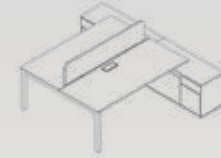

L: 120/ 140 / 160/ 180 cm
W: 140 cm
H: 74cm