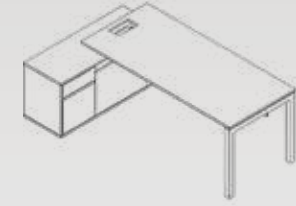

İnovatif ve kararlı yöneticilerin değişen ofis dinamiklerine karşı güçlü fikirleri Galaxy ile ortaya çıkarın!

Reveal powerful ideas of innovative and determined managers against changing office dynamics with Galaxy!