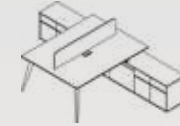

LINE
İKİLİ ETAJERSİZ MASA
Line Double Workstation

LINE
İKİLİ MEDIUM ETAJERLİ MASA
Line Double Medium Desk with Return

LINE
İKİLİ MAXİ ETAJERLİ MASA
Line Double Maxi Desk with Return

L: 120 / 140 / 160 / 180 / 200 cm
W: 140 cm
H: 75 cm

L: 145 / 165 / 185 / 205 / 225 cm
W: 240 cm
H: 75 cm

L: 145 / 165 / 185 / 205 / 225 cm
W: 320 cm
H: 75 cm

Ahşap Renk Seçenekleri
Wood Colors Options

Metal Renkler
Metal Colors