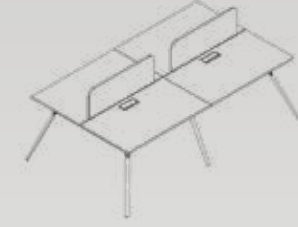

DEEP
DÖRTLÜ ETAJERLİ MASA
Deep Quad Desk with Return

L: 240 / 280 / 320 / 360 cm
W: 140 cm
H: 75 cm