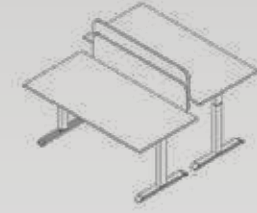

L: 140/160/180/200
W: 145 cm
H: 70~120 cm