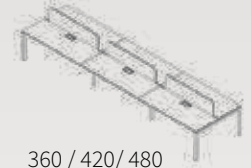

GALAXY
DÖRTLÜ ETAJERSİZ MASA
Galaxy Quad Workstation

GALAXY
DÖRTLÜ ETAJERLİ MASA
Galaxy Quad Desk with Return

GALAXY
ALTILI ETAJERSİZ MASA
Galaxy Six Workstation

L: 240 / 280 / 320 / 360 cm
W: 140 cm
H: 74 cm

L: 280 / 320 / 360 / 400 cm
W: 140 cm
H: 74 cm

L: 360 / 420 / 480 cm
W: 140 cm
H: 74 cm

Ahşap Renk Seçenekleri
Wood Colors Options

Metal Renkler
Metal Colors