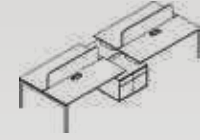

L: 240 / 280 / 320 / 360 cm
W: 140 cm
H: 74 cm

L: 280 / 320 / 360 / 400 cm
W: 140 cm
H: 74 cm