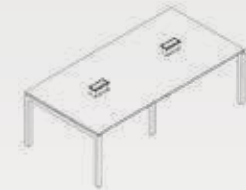

## TOPLANTI MASASI

Galaxy Meeting Table

L: 180 / 200    L: 240/280/320/360  
W: 100        W: 120  
H: 75         H: 75

Ahşap Renk Seçenekleri  
Wood Colors Options

Milas

Karamel Galaxy

L: 160 / 180/200    L: 240/280/320/360  
W: 100                W: 120  
H: 75                 H: 75