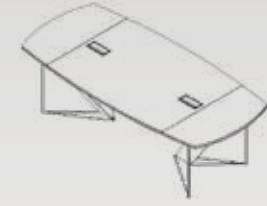

FORA TOPLANTI MASASI

Fora Meeting Table

L: 260 cm
W: 120 cm
H: 75 cm

Ahşap Rengi
Wood Colors

Pera

Deri Rengi
Leather Colors

Siyah
Black

Metal Rengi
Metal Colors

Siyah
Black