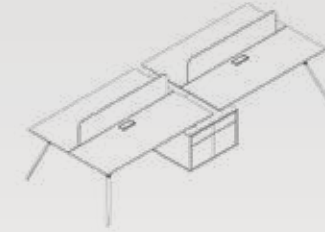

L: 280 / 320 / 360 / 400 cm
W: 140 cm
H: 75 cm

Ahşap Renk Seçenekleri
Wood Colors Options

Metal Renkler
Metal Colors