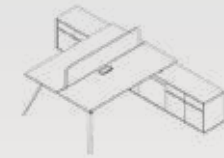

L: 165 / 185 / 205 / 225 cm
W: 240 cm
H: 75 cm