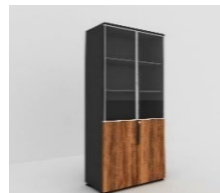

Tidy Four Doors Cabinet

Tidy Four Doors Cabinet

TD.04.01.189.04	80x39x189		
TD.04.10.189.02			\$ 210
TD.04.07.080.02			
CBM	0.15	m3	

Tidy Glass Four Doors Cabinet

Tidy Glass Four Door Cabinet

TD.04.01.153.04	80x39x153		
TD.04.10.153.17			\$ 292
TD.04.07.080.02			
CBM	0.12	m3	