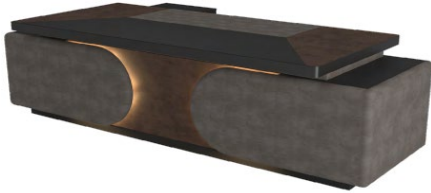

Bold Manager Desk

2 Bold Yönetici Takımı Bold Executive Set

Code

Size

Price

Bold Manager Desk

0

267x178x75h