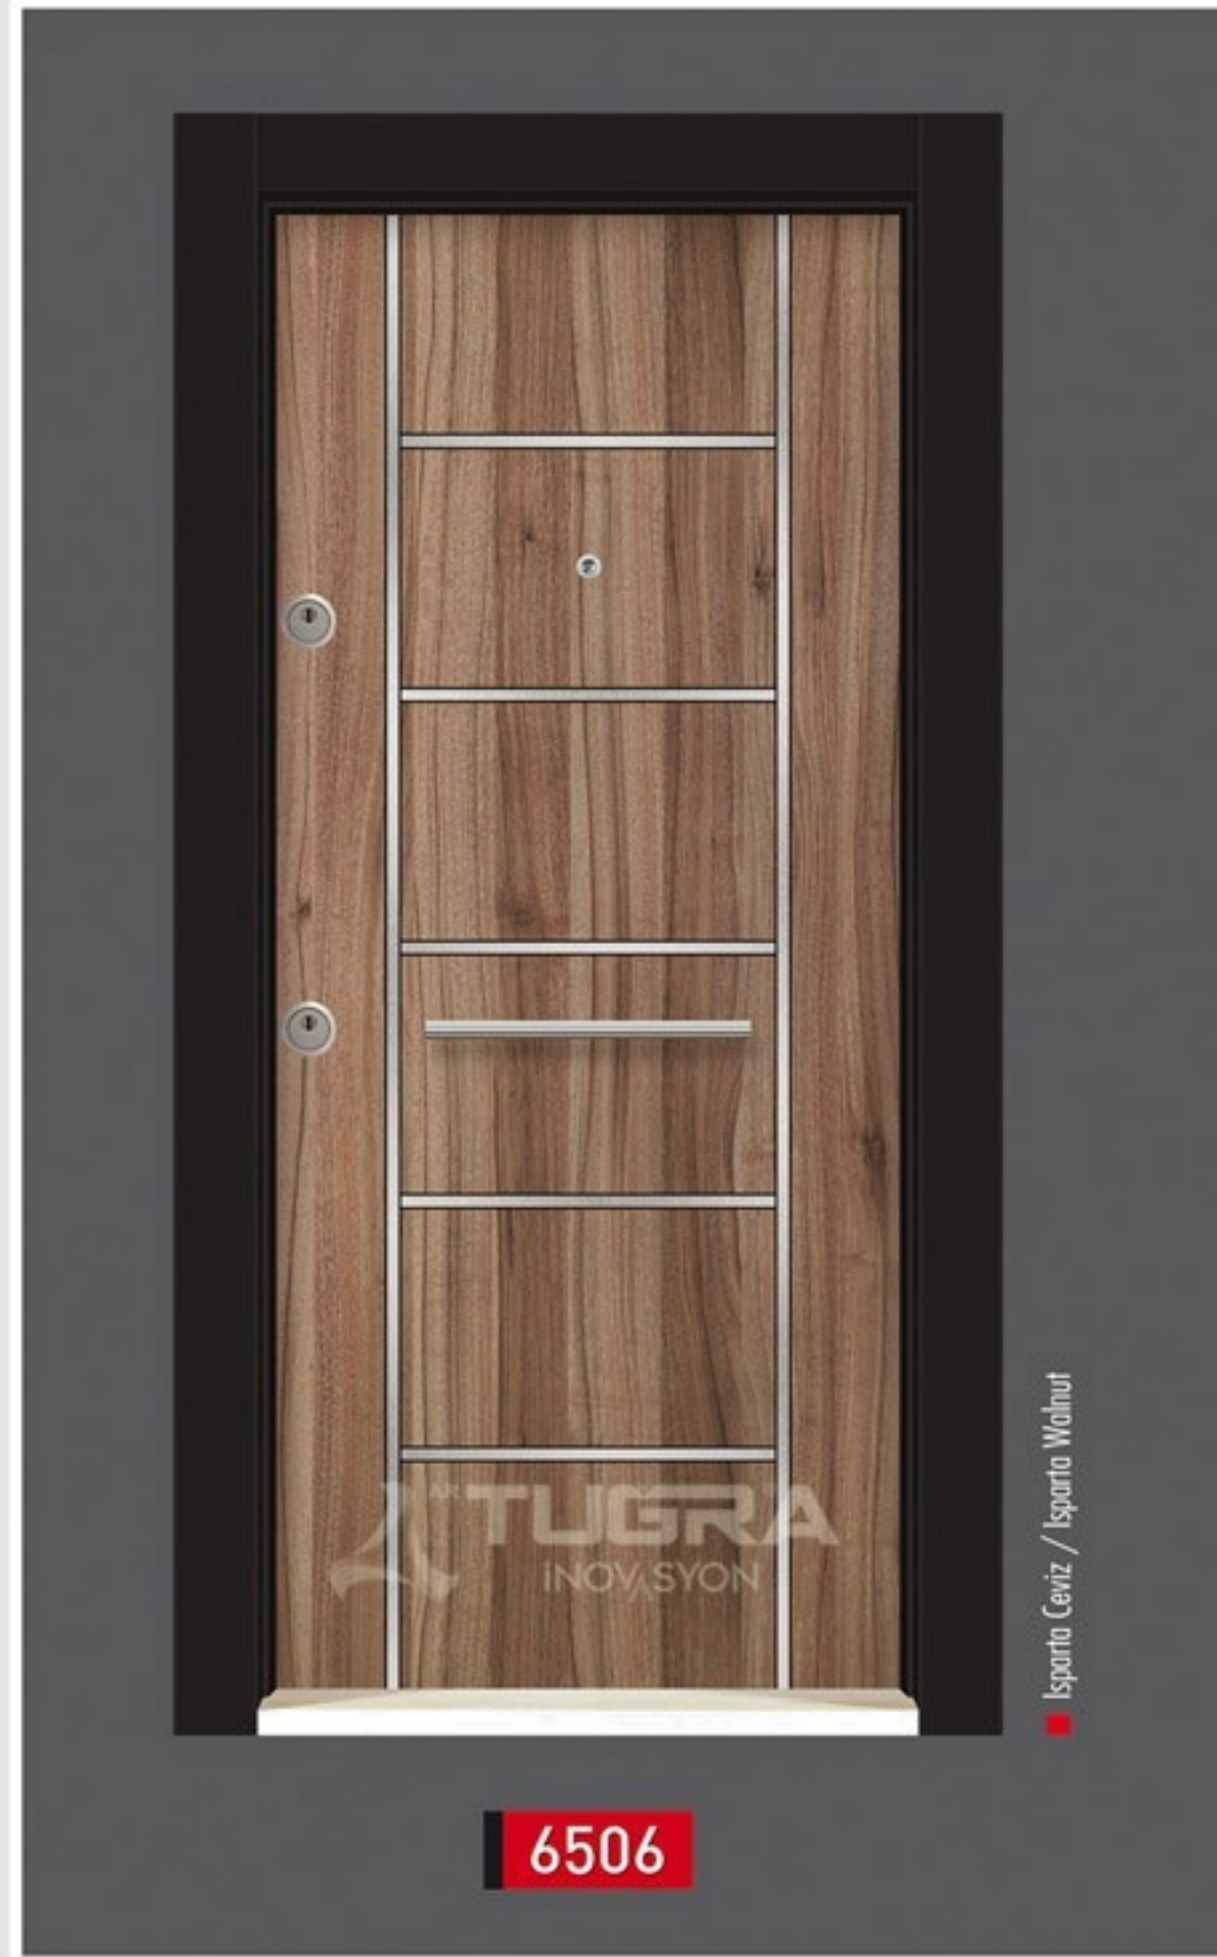

■ Isparta Ceviz / Isparta Walnut

6506