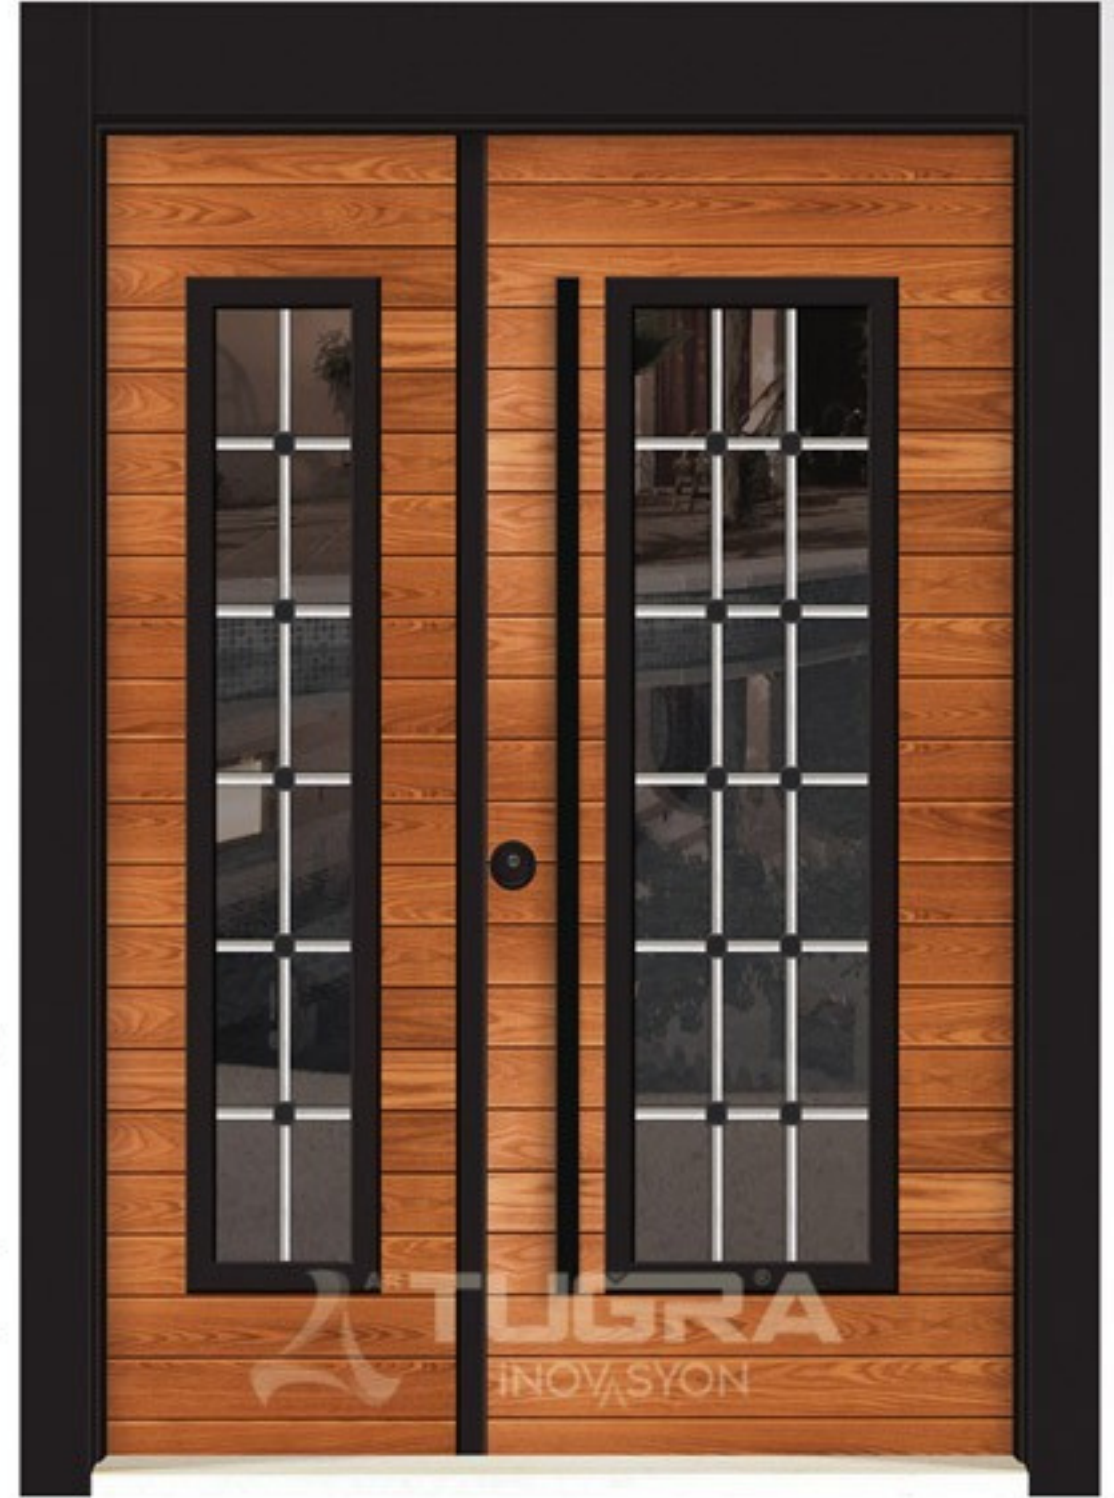

Açık Ceviz - Siyah / Light Walnut - Black

6923

Antrasit - Elma / Anthracite - Apple

■ Metalik Ceviz / Metallic Walnut

6924

■ Termo Kaplama / Thermo Coating

6925

6926