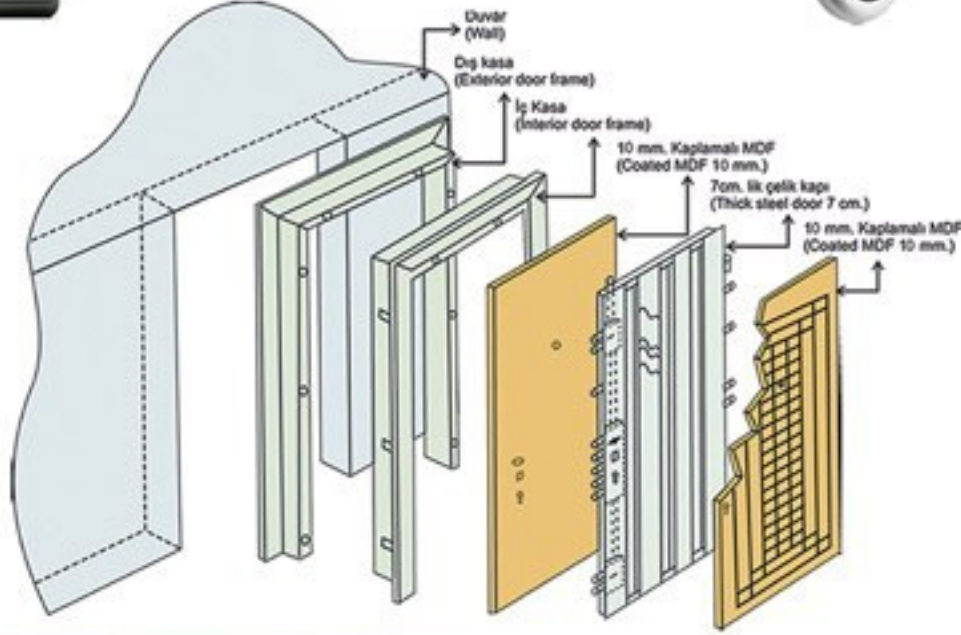

Teknik Bilgiler / Technical Informations