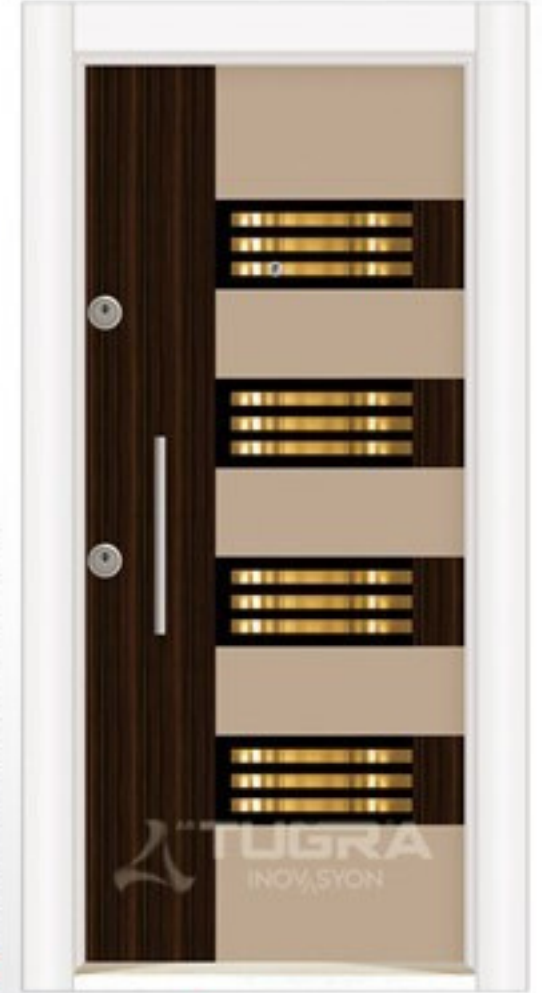

6275

■ Parlak Ultralam Yüzey / Gloss Ultralam Surface